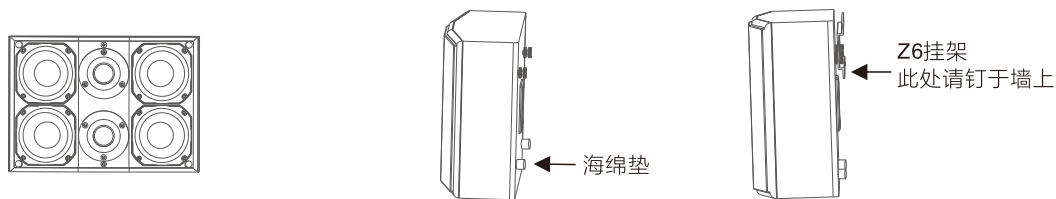

DL-3 SPEAKER SYSTEM

Hi-Fi扬声器系统

尊敬的用户：

感谢您购买了DL-3，它是CAV倾力制作的一款具有精湛技术和深厚艺术内涵完美结合的扬声器系统，该系统是CAV表现美学、艺术形式与真实音乐合而为一的理想载体，也是本公司独具个性的又一代表性产品。

本公司的企业精神是高尚生活，愿您体验高尚生活中的音乐。

为获得最佳性能和完备的服务支持，敬请仔细阅读本说明书，并妥善保存以备将来查阅。

保养：

- 1、如无必要，请尽量避免音箱满负荷的状态下长时间工作。
- 2、开机前，请注意功率放大器音量旋钮的位置，应在最小或较小音量位置才开机。
- 3、清洁音箱表面，请用干软布擦净。切记不要用天那水、汽油等化学溶剂，否则会损坏音箱。

注意事项：

- 1、音箱连接线应确实与功率放大器连接可靠，否则会产生噪声。
- 2、如果音箱的极性接反，会导致整套系统音像定位不佳。

安装示意图：

技术规格：

型号：DL-3
高音单元：2x1英寸高音
中低音单元：4x3.25英寸中低音(绅士宝)
功率范围：30W-100W
标称阻抗：4Ω
灵敏度：90dB
频率范围：200Hz-30kHz
尺寸：W265xH188xD92 (mm)
净重：3.1kg