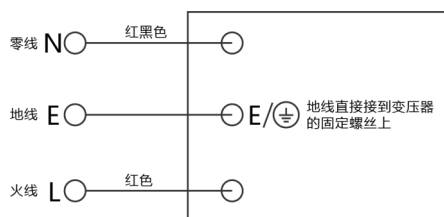

CAV SMART 官方微信

Datasheet

传承PRO紧急呼叫按钮
KP-SOS G / KP-SOS S
KP-SOS D

性能参数

电气参数:

额定电压	220V±10%
额定电流	≤3A

条件环境:

工作温度	- 20°C~+60°C

认证及符合标准

GB2099.1

产品规格:

尺寸	86×86×9.3 (42) mm
材质	金属
颜色	金/银/灰
安装	暗盒安装
防护级别	IP20

安装步骤

- 按接线原理图接线;
- 撬开外框(图1);
- 将安装螺丝放入对应孔并旋入底盒(图2),直至插头拔出时不能将插座拉动,且无变形,合适的扭矩为0.2~0.4N.m;
- 将外框扣回原处(图3)。