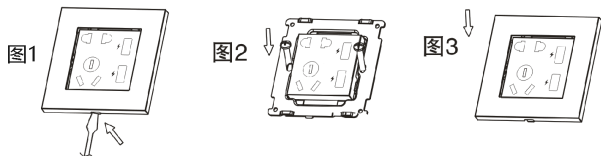

CAV SMART 官方微信

Datasheet

传承PRO二三极+双USB插座
KP-23U G / KP-23U S
KP-23U D

性能参数

电气参数:

额定电压	220V±10%
额定电流	10A
USB模块输出	5V 2.1A

条件环境:

工作温度	- 20°C~+60°C

认证及符合标准

GB2099.1

产品规格:

尺寸	86×86×9.3 (42) mm
材质	金属
颜色	金/银/灰
安装	暗盒安装
防护级别	IP20

安装步骤

- 按接线原理图接线;
- 撬开外框(图1);
- 将安装螺丝放入对应孔并旋入底盒(图2), 直至插头拔出时不能将插座拉动, 且无变形, 合适的扭矩为0.2~0.4N.m;
- 将外框扣回原处(图3)。