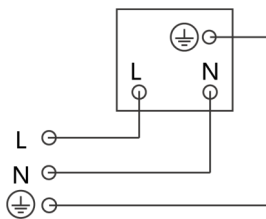

## 安装步骤

- 按接线原理图接线;
- 撬开外框(图1);
- 将安装螺丝放入对应孔并旋入底盒(图2), 直至插头拔出时不能将插座拉动, 且无变形, 合适的扭矩为0.2~0.4N.m;
- 将外框扣回原处(图3)。