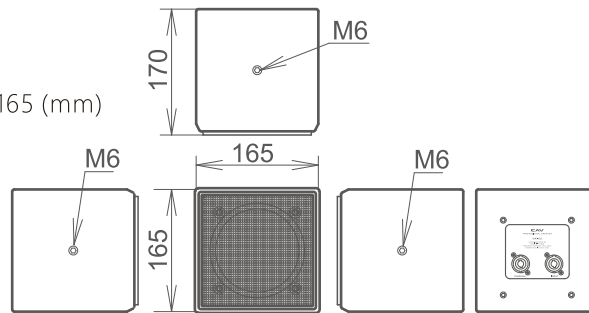

：16Ω

峰值输入功率：340W

音乐输入功率：170W

额定输入功率：85W

分频值：4kHz

外形尺寸：W165xH170xD165 (mm)

净重：3.45kg