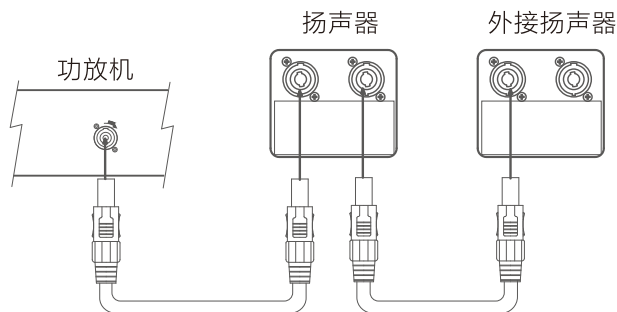

DKS-100

PROFESSIONAL SPEAKER

使用说明书

Operating Instructions

尊敬的用户：

感谢您购买了DKS-100，它是CAV倾力制作的一款具有精湛技术和深厚艺术内涵完美结合的扬声器系统，该系统是CAV表现美学、艺术形式与真实音乐合而为一的理想载体，也是本公司独具个性的又一代表性产品。

本公司的企业精神是高尚生活，愿您体验高尚生活中的音乐。

为获得最佳性能和完备的服务支持，敬请仔细阅读本说明书，并妥善保存以备将来查阅。

安全注意事项：

安全注意事项是为了安全正确使用本商品，防止给自己及他人带来财产损害。

以下用图标的形式加以注明。请仔细阅读本文。

	警告 无视或无用会有造成人身事故的可能性
● 请勿放置在不安稳的桌上、或倾斜的地方。容易掉落、翻倒而造成损坏、损伤等现象。 ● 请防止机器进水或使机器受潮，会引起火灾、触电等现象。 ● 请不要摆放在发热物体附近或者阳光直射的地方，以免造成火灾。	

	注意 无视或误用会有造成人身伤残，或对财产损坏的可能性。
● 使用时不要超过额定输入功率，以免损坏扬声器。 ● 使用EQ提升高音的情况下，请注意尽量避免大音量。这样会容易损坏高音喇叭。 ● 容易被磁化的器械、物体（例如带磁条的各种卡片、信用卡、磁带）等请不要放在音箱附近。以免造成损伤。 ● 请不要用酒精、汽油、甲苯擦拭木箱。	

连接方法：

当扬声器与功放机连接时，请确认功放机的电源是否在关闭状态。