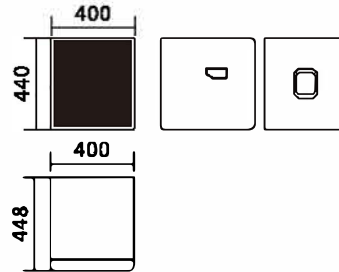

音乐输入功率：800W

额定输入功率：400W

外形尺寸：W400xH440xD448 (mm)

净重：22.30kg