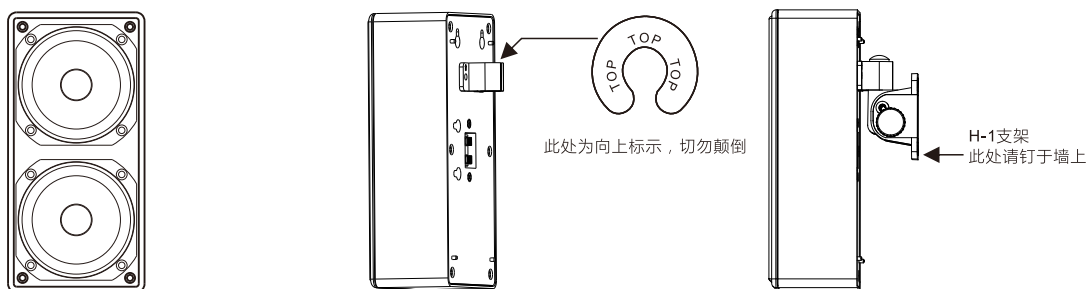

DL-1 SPEAKER SYSTEM

Hi-Fi扬声器系统

尊敬的用户：

感谢您购买了DL-1，它是CAV倾力制作的一款具有精湛技术和深厚艺术内涵完美结合的扬声器系统，该系统是CAV表现美学、艺术形式与真实音乐合而为一的理想载体，也是本公司独具个性的又一代表性产品。

本公司的企业精神是高尚生活，愿您体验高尚生活中的音乐。

为获得最佳性能和完备的服务支持，敬请仔细阅读本说明书，并妥善保存以备将来查阅。

保养：

技术规格:

型号：DL-1
扬声器单元：2x3.25"全频扬声器
功率范围：20W-80W
标称阻抗：8Ω
灵敏度：90dB
频率范围：250Hz-20kHz
尺寸：W95xD61xH195(mm)
净重：1.3kg