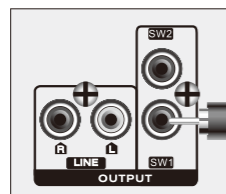

Q3Bn有源超重低音音箱图解:

- ① 交流220伏电源输入线
- ② 电源开关
- ③ 25~250Hz音频输入插口
- ④ 输入电平调节钮
- ⑤ 相位转换开关
- ⑥ 开机/待机指示灯

功放机超重低音输出接口SW与
本产品的LINE IN音频输入插口连接

功放机超重低音输出接口