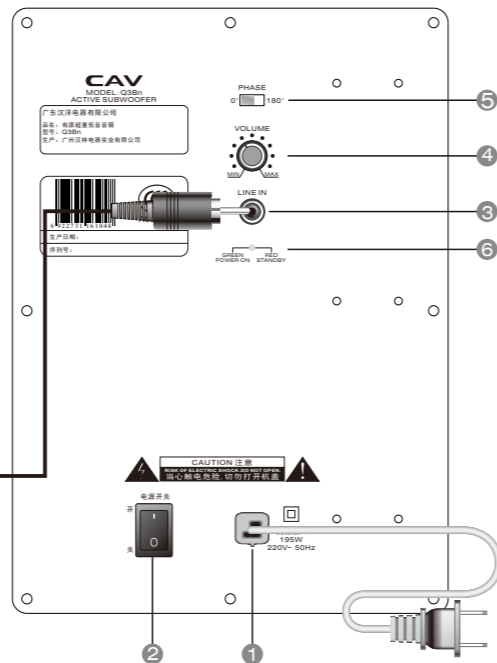

Q3Bn有源超重低音音箱操作说明：

- (1)、把所配的音频输入线的一端插入音箱背板音频输入插口，另一端插入功放机背板的超重低音线路输出插口。
 - (2)、把本音箱的电源线插入交流220V市电插座，打开本音箱背板的电源开关，开启放大器并试放音乐。
适当调节本音箱背板的输入电平调节钮至您认为合适的电平后本音箱便可正常播放25~250Hz频率范围的重低音。
- 注：若您感觉到所播放重低音明显不同音乐节拍，可能是本音箱和你的放大器信号相位相反，此时可把本音箱背板的相位转换开关拨至另一端便可。

Q3Bn有源超重低音音箱图解:

- ① 交流220伏电源输入线
- ② 电源开关
- ③ 25~250Hz音频输入插口
- ④ 输入电平调节钮
- ⑤ 相位转换开关
- ⑥ 开机/待机指示灯

功放机超重低音输出接口SW与
本产品的LINE IN音频输入插口连接

功放机超重低音输出接口

Q3Bn有源超重低音音箱主要特点:

- 1. 内置低频功率放大器
- 2. 特设一路模拟信号输入, 手动输入电平调节, 0° 和180° 相位转换开关, 适合不同音源设备传输要求。
- 3. 本产品有自动待机功能, 当无信号输入30分钟左右会自动进入待机状态, 当有信号输入时会自动开机。
- 4. 造型时尚, 操作简单。